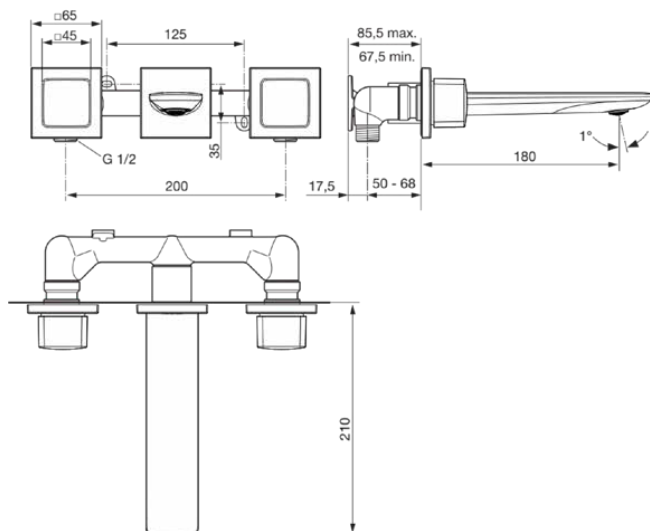

CONCA

A7445GN

CONCA | Robinet dublă comandă 265x210x65 mm, 180 mm proiecția gurii de scurgere În finisaj silver storm, Kit 1 included, 5 l/min (3 bar), fără risipă | Tehnologia PVD

Imagine si schita

Informații generale

Tipul de produs:	Baterii pentru lavoar
Tipul de subprodus:	Robinet dublă comandă
Marca:	Ideal Standard
Colecția:	CONCA
Designer:	Palomba Serafini Associati
Colour:	GN - Silver Storm
Efectul de finisare a suprafeței:	Satin
Înălțime (mm):	65
Lățime (mm):	265
Lungime / Proiecție (mm):	210
Metoda de fixare:	Kit 1 inclus
Greutate netă (kg):	2.75
Cod EAN:	3800861093411

Specificațiile produsului

Numărul de rozete:	3
Număr de mânere:	2
Tehnologia Blue Start:	Nu
Cod de culoare:	GN
Descrierea culorii:	silver storm
Tehnologia Cool Body:	Nu
Tehnologia Easy Fix:	Nu
Aplicația mânerului:	Controlul volumului și al temperaturii
Poziția mânerului:	Lateral
Tehnologia IdealPure:	Nu
Include un ochi de lanț:	Nu
Electronice integrate:	Nu
Modelul de joasă presiune:	Nu
Material:	Metal
Materialul rozetei:	Metal
Material mâner:	Metal
Calitatea materialului:	Alamă
Debit maxim la 3 bar (l):	5

CONCA

A7445GN

CONCA | Robinet dublă comandă 265x210x65 mm, 180 mm proiecția gurii de scurgere În finisaj silver storm, Kit 1 included, 5 l/min (3 bar), fără risipă | Tehnologia PVD

Specificațiile produsului